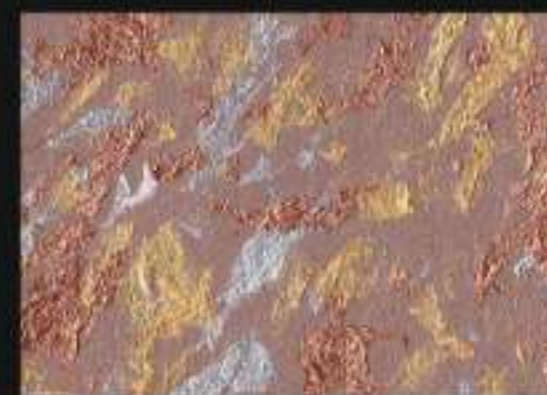

C15-D / GZL 100