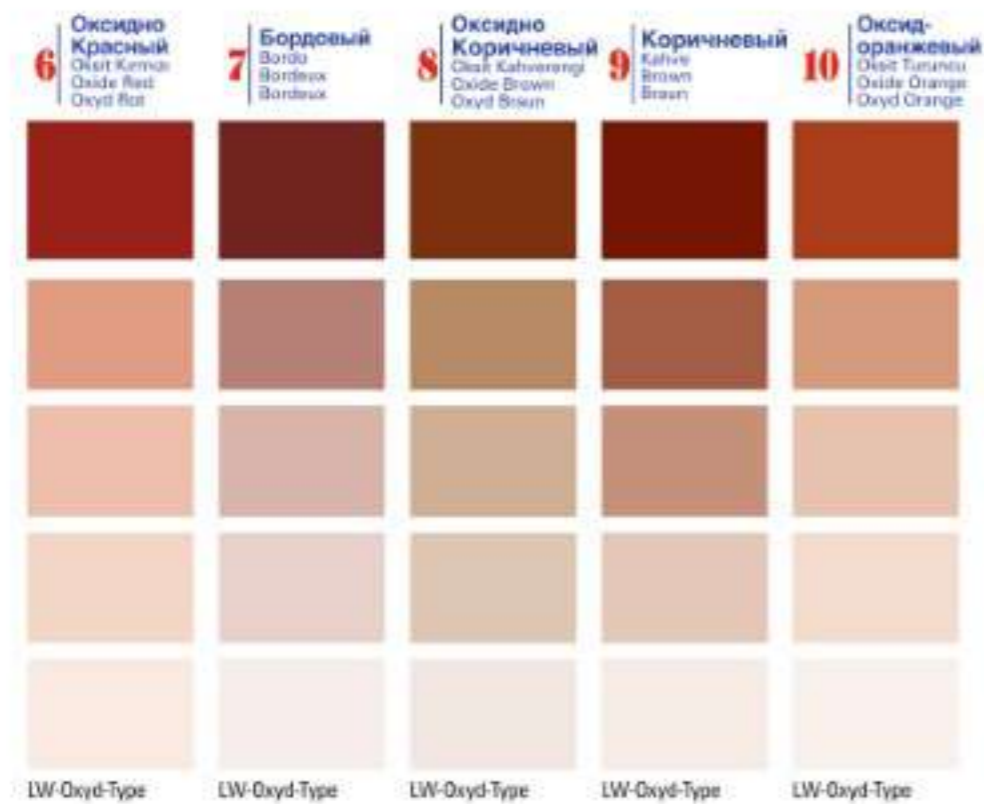

PICAMIX

Universal Konsantre Renk Pastası